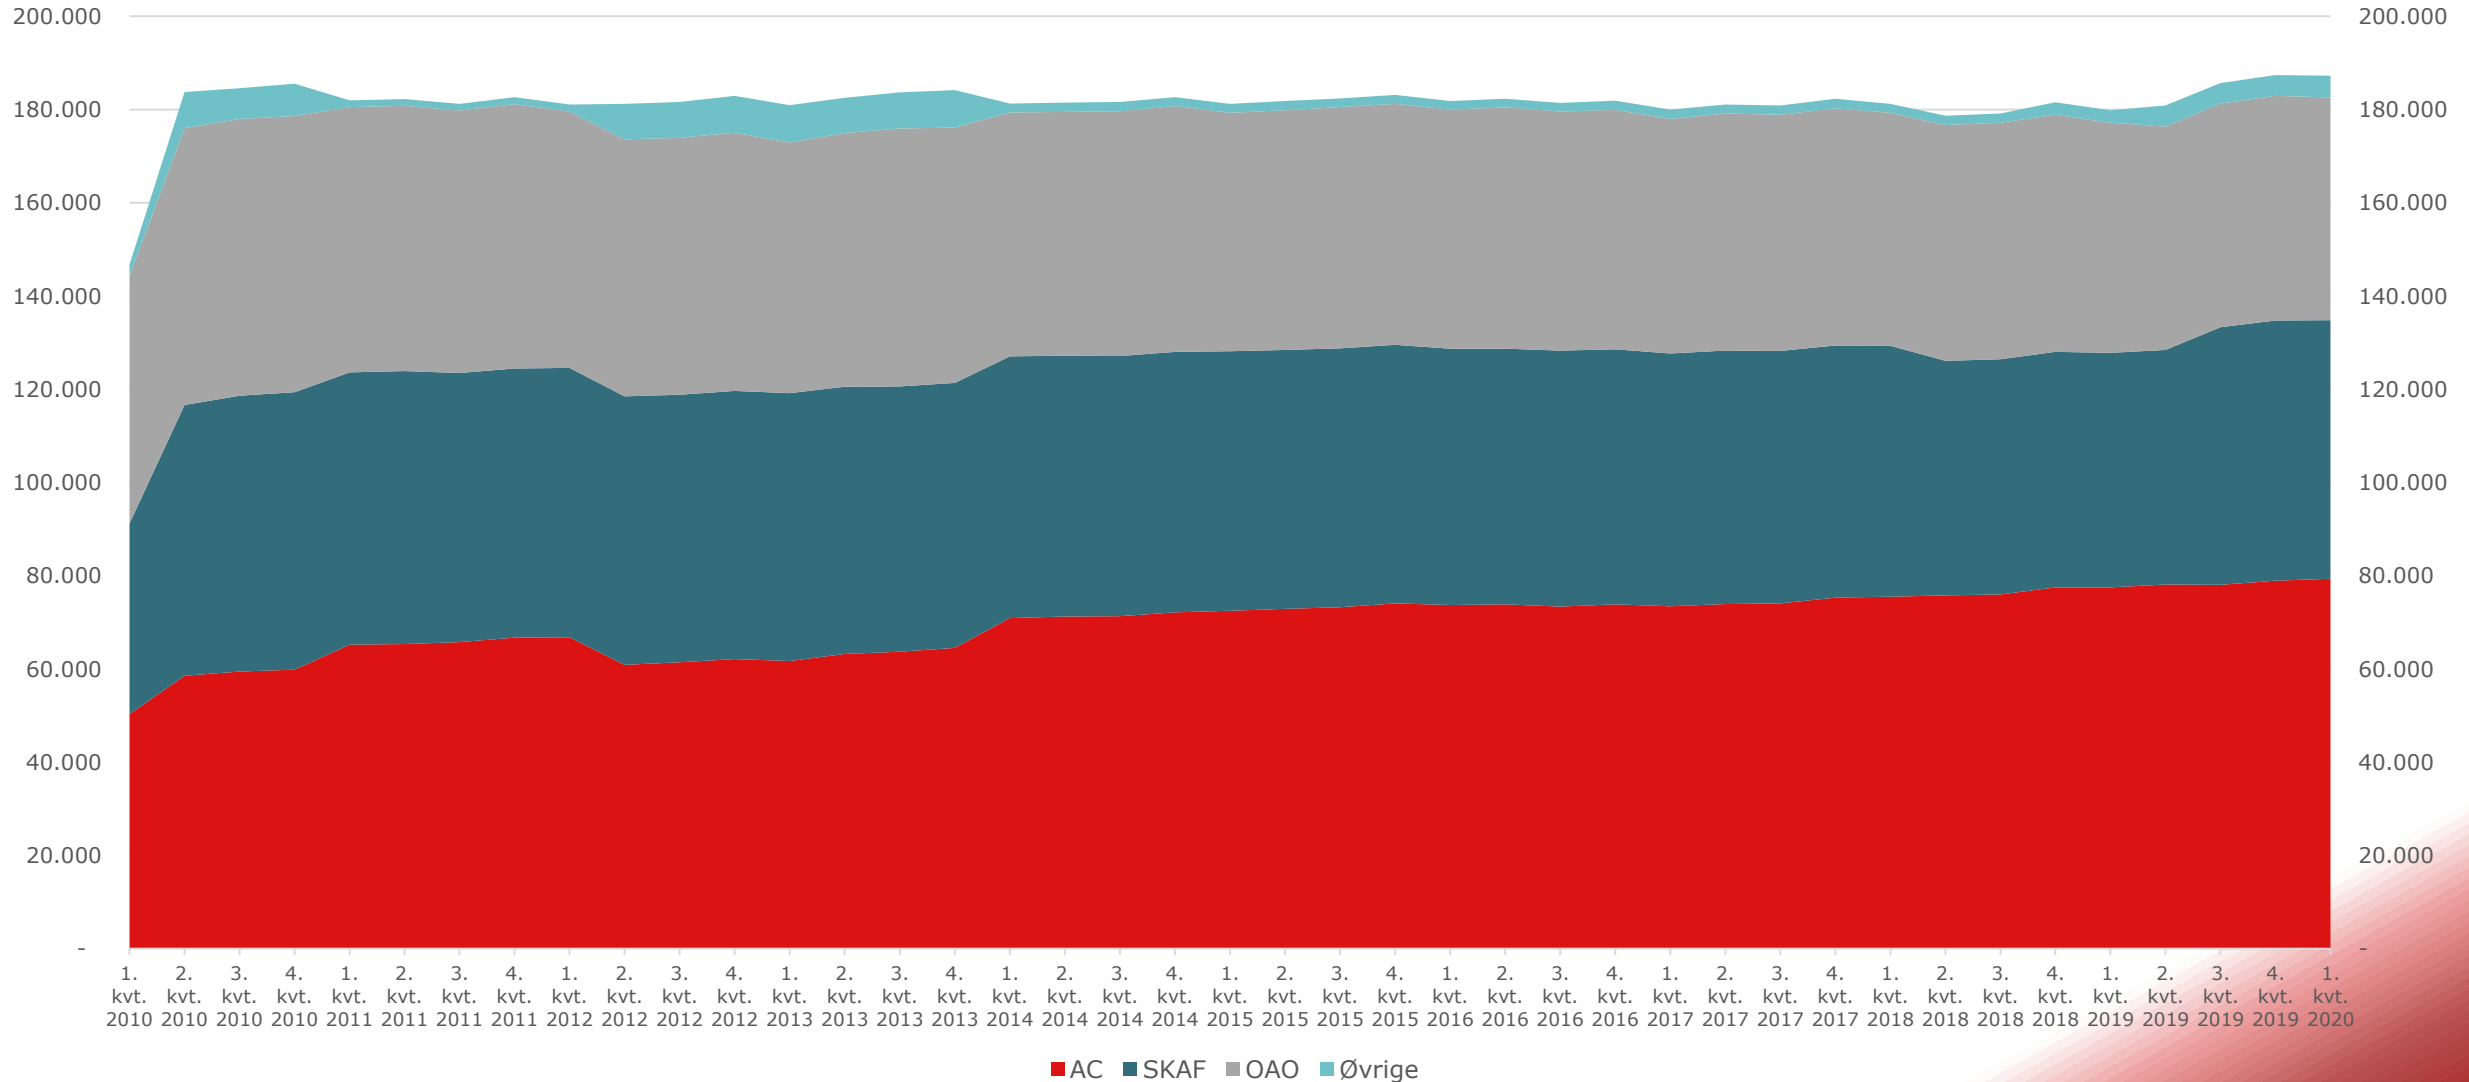

Udviklingen i fordelingen af ansatte, årsværk og lønsum, 1. kvartal 2010 til 1. kvartal 2020

Ansatte

Årsværk

Lønsum

Akademikernes årsværk på det statslige område, angivet i antal og som andel, fordelt på regioner, 1. kvartal 2020

Akademiske årsværk 1. kvartal 2010 til 1. kvartal 2020

Kilde: Egne udtræk fra ISOLA